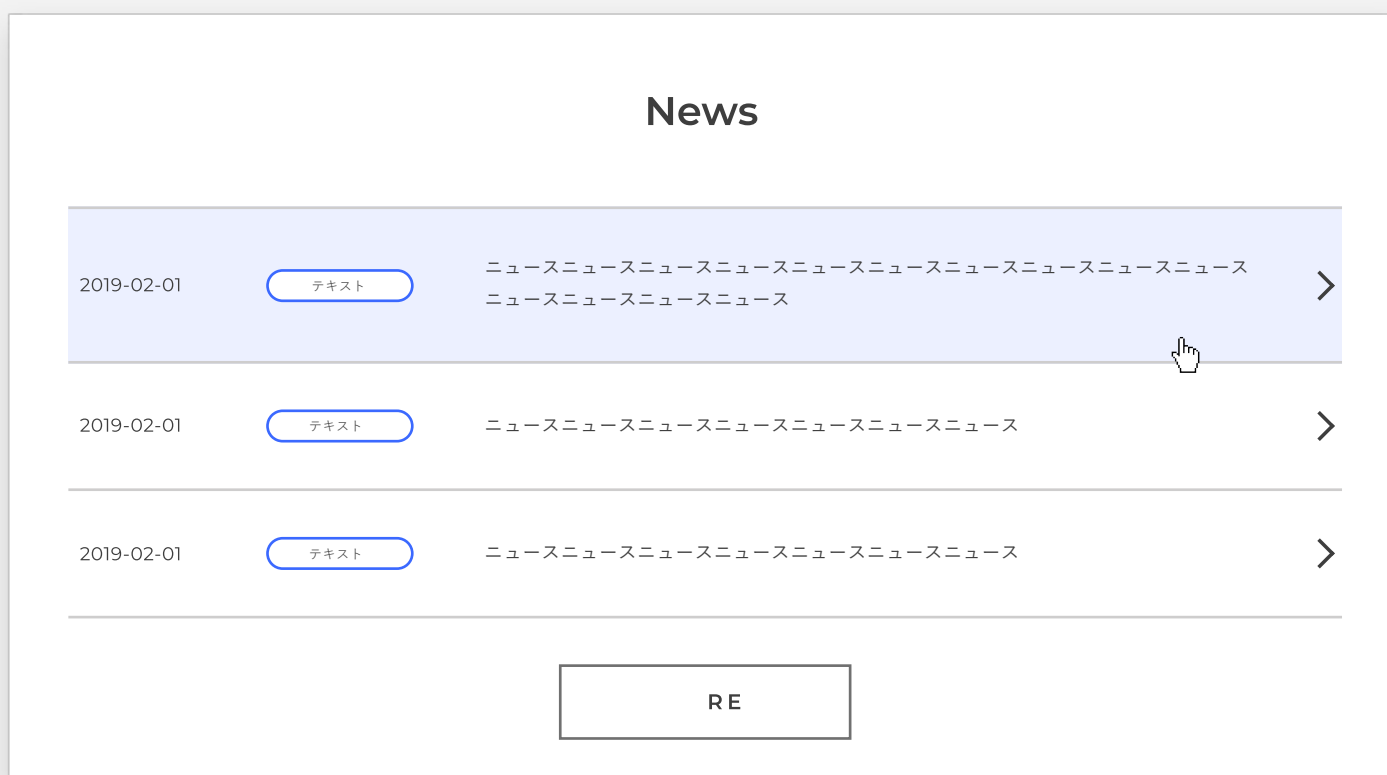

ルールセット

基本情報

テキストテキストテキストテキストテキストテキストテキストテキストテキストテキストテキスト
テキストテキストテキストテキストテキストテキストテキストテキストテキストテキストテキスト
テキストテキストテキストテキスト

テキスト

フォントファミリー

和文フォント：游ゴシック

英文フォント：Montserrat

※ Google Fontsを利用 (https://fonts.google.com/specimen/Montserrat)

フォントカラー

#3E3E3E

#FFFFFF

フォントサイズ

和文

大見出し 30px

見出し 28px

見出し 20px

基本サイズ 16px

最小サイズ 12px

英文

Big Heading 38px

Heading 36px

SubHeading 20px

BaseSize 18px

MinimumSize 14px

キーカラー

#F3F3F3

#3E3E3E

#FFFFFF

#FFAA3B

#4973FF

#FF4646

パーツ別ルール(マウスオーバー時のスタイルなど)

ニュース表示

サイズはデザインカンパに合わせてください。